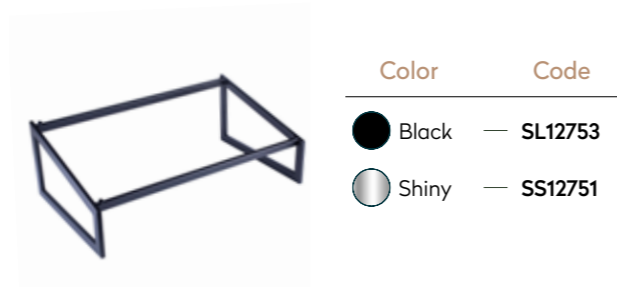

Ares Crate 3/9

Dimensions W 53 x L 10,8 x H 8,4 cm

BREAD DISPLAY

- | Color | Code |
|---------|-----------|
| ● Black | — SL12763 |
| ● Shiny | — SS12761 |

Ares Riser 1/1

Dimensions W 51,2 x L 29,7 x H 19 cm